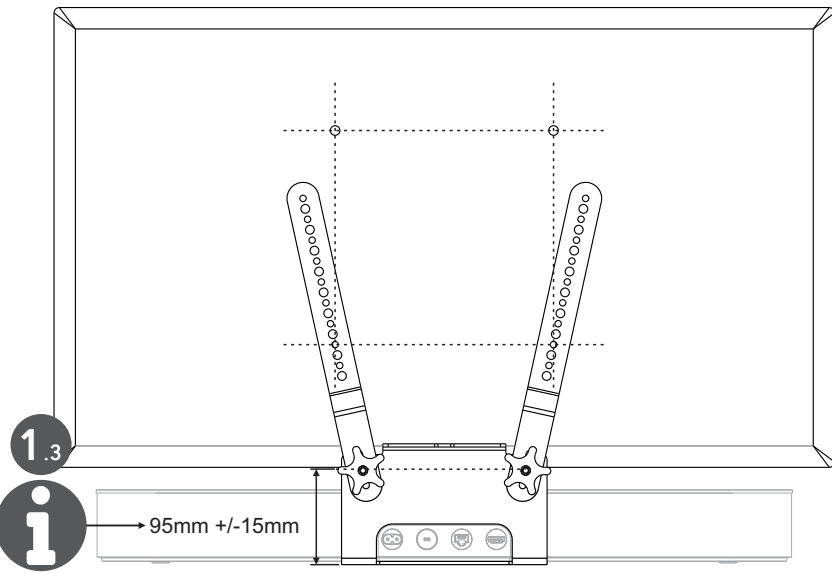

EN Also required
FR Également requis
DE Ebenfalls benötigt
ES También se requiere

2 **EN** Assemble to suit your TVs VESA pattern **FR** Assemblez en fonction du schéma VESA de votre TV **DE** Montage passend zur VESA-Bohrung Ihres Fernsehers **ES** Compatibilidad con interfaces de montaje VESA para su televisor