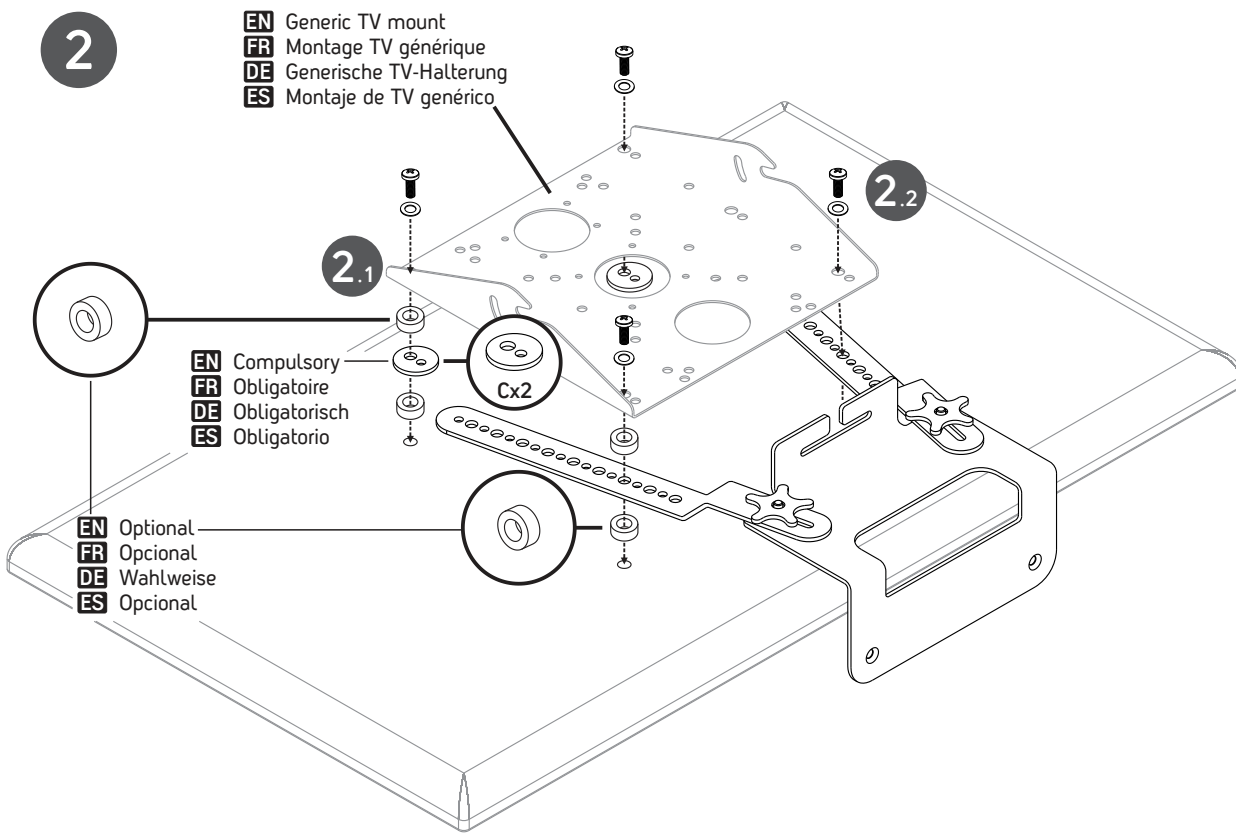

EN Also required
FR Également requis
DE Ebenfalls benötigt
ES También se requiere

2 **EN** Assemble to suit your TVs VESA pattern **FR** Assemblez en fonction du schéma VESA de votre TV **DE** Montage passend zur VESA-Bohrung Ihres Fernsehers **ES** Compatibilidad con interfaces de montaje VESA para su televisor